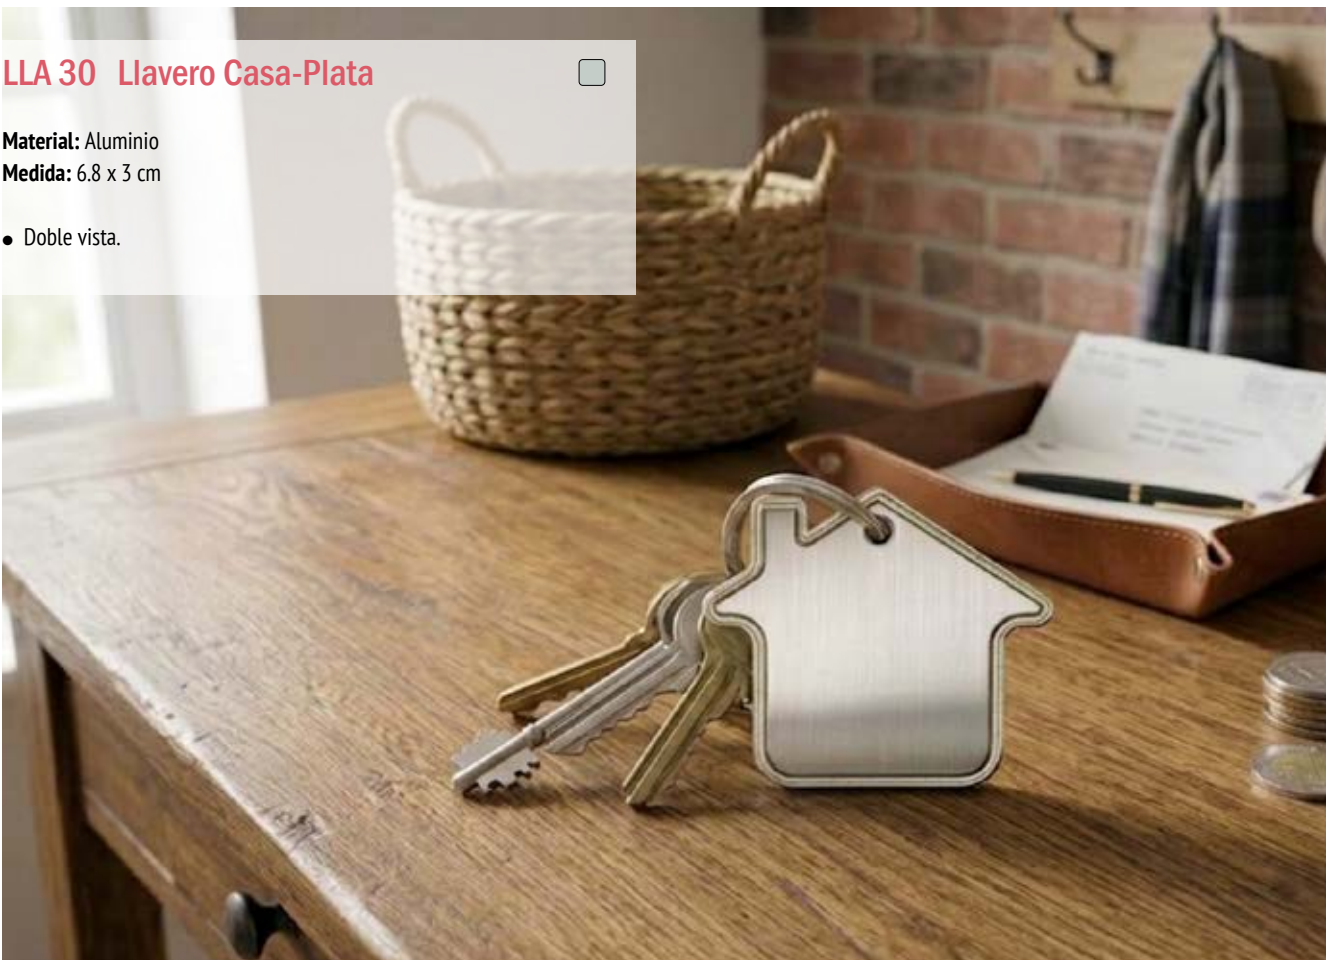

- Vaina protectora con trenquilla y cierre en broche

**LLA 28 Llaverero Ranura-Casa**

**Material:** Metal

**Medida:** 6.6 x 2.5 cm.

- Llaverero con ranura como soporte para teléfono móvil y abresodas.

**LLA 29 Llaverero Forma Casa**

**Material:** Metal

**Medida:** 4 x 3.5 cm.

- Llaverero con diseño diverso en caras.

**LLA 30 Llaverero Casa-Plata**

**Material:** Aluminio

**Medida:** 6.8 x 3 cm

- Doble vista.

**LLA 44 Llavero Redondo Bamboo**